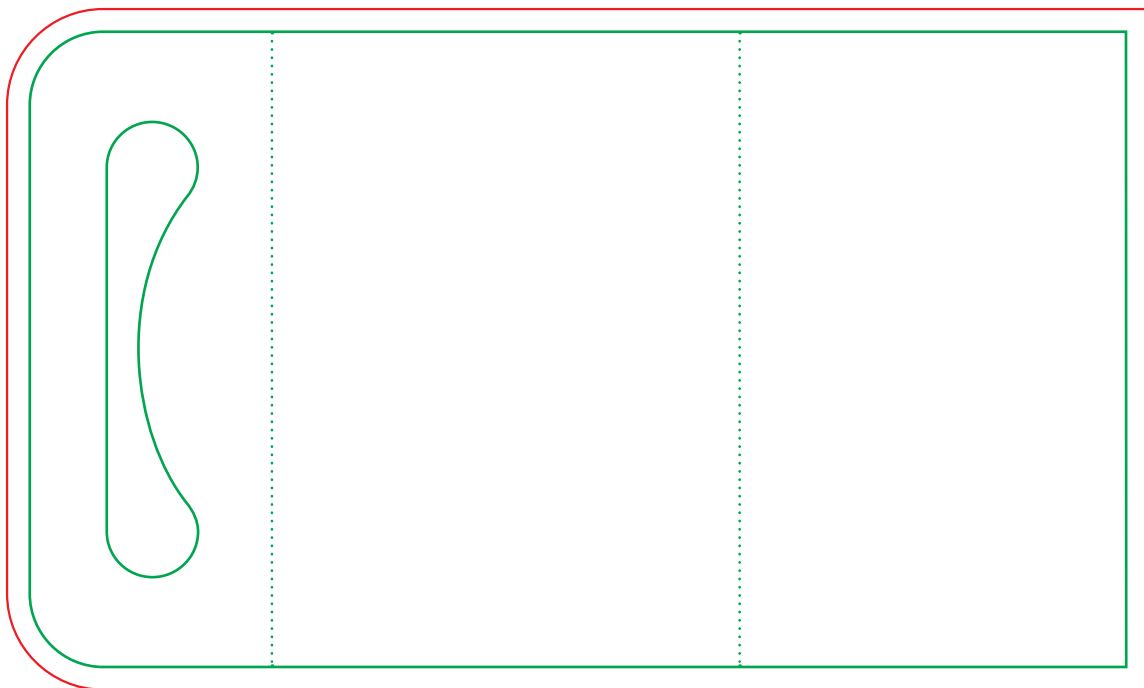

## Die Cut Condom Wrapper

Format 145 x 84 mm